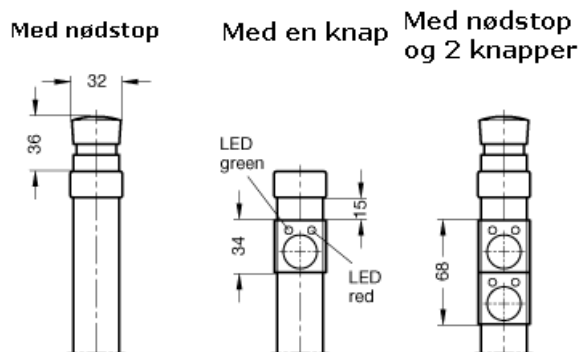

Varenummer: 201022030002
 Beskrivelse: E+G Rørgreb med kontakter
 GN 331-300-SW-T0-2

Mål

b1 = 27
 b2 = 17
 d = M 8
 h1 = 51
 h2 = 68
 l = 300
 t = 15