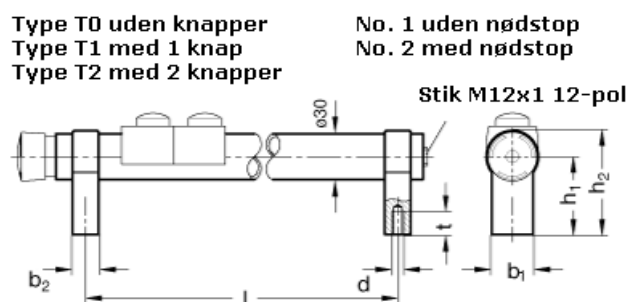

Varenummer: 201022030002
 Beskrivelse: E+G Rørgreb med kontakter
 GN 331-300-SW-T0-2

Mål

b1 = 27
 b2 = 17
 d = M 8
 h1 = 51
 h2 = 68
 l = 300
 t = 15